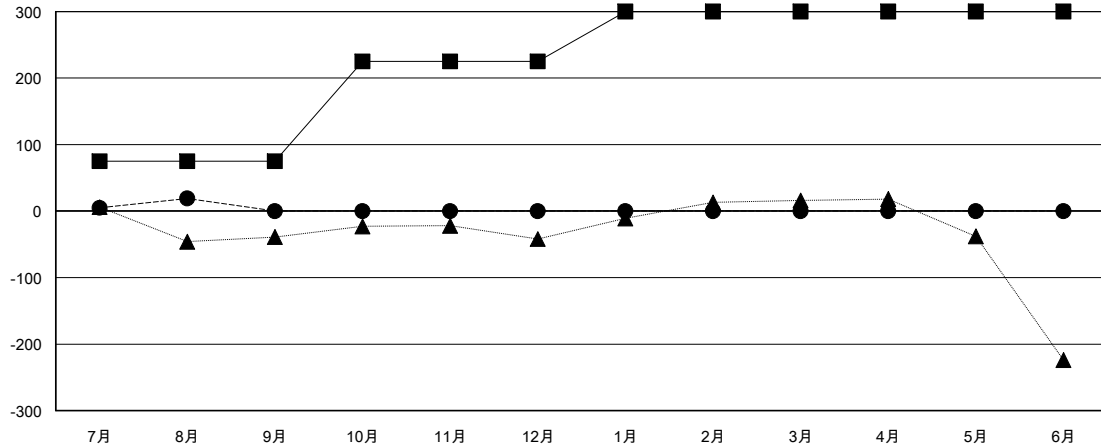

MONTHLY MEMBERSHIP PROGRESS REPORT

District 333 C

Results as of: 08/31/2017

GMT: MASAYOSHI MARUYAMA, YASUHISA NAKAMURA

地域 JAPAN

GMT会則地域

クラブ			
結果 : 2017-2018			
四半期	新クラブ目標	新クラブ	解散クラブ
7月/8月/9月	1	0	1
10月/11月/12月	1	0	0
1月/2月/3月	0	0	0
4月/5月/6月	0	0	0

名			
結果 : 2017-2018			
四半期	会員純増目標	会員増強実績	退会者(転籍を含む) 実際
7月/8月/9月	75	79	60
10月/11月/12月	150	0	0
1月/2月/3月	75	0	0
4月/5月/6月	0	0	0

新クラブ目標及び実績累計

会員目標及び実績累計

解散クラブ: 1	40 CLUBS OF 133 一名以上の新会員を登録	男女別 男性 2,596 (77.33%) 女性 761 (22.67%) 女性%年度目標: 27%
退会者 物故会員 5 クラブ解散 0 その他 55 合計 60	会員累計データを見るには、ここをクリック	世帯主/家族会員合計 739 国際会費半額の家族会員 412